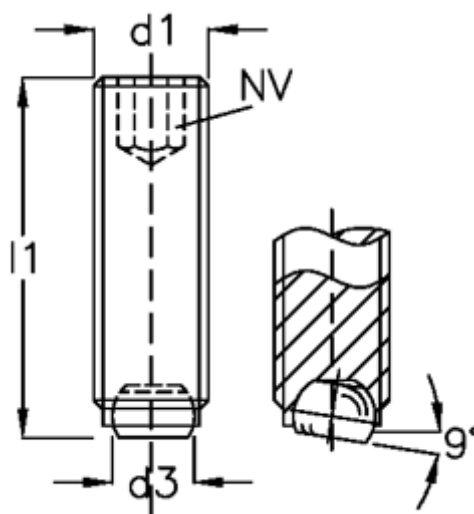

Varenummer: 20904661
Beskrivelse: E+G Kuglespændeskruer
GN 605-M10-35-V

Mål

d1	= M10
d2	= 7.0
d3	= 6.0
Indvendig sekskant	= 5
l1	= 35